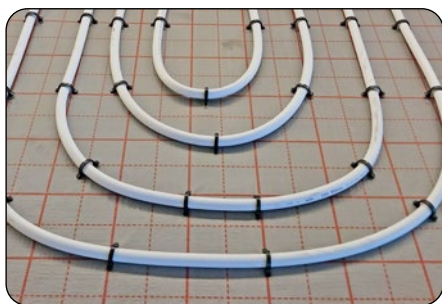

- optimaal gebruik van de warmte/koude van de vloer
- geen geluidsoverlast
- besparing van de totale bouwkosten

Uniwarm Solid

Innovatief product

De uniwarm solid is een degelijke afbouwplaat van 23 mm. Zeer geschikt voor vloerverwarmingsleiding met een diameter van 14 mm of 16 mm. U monteert de platen zelf en uw installateur gebruikt een vloerverwarmingsleiding naar keuze.

Nathouwsystemen

TACKERSYSTEEM

Het tackersysteem bestaat uit een EPS-isolatie voorzien van een geweven folie met warmtegeleidende eigenschappen. De platen zijn te verkrijgen in verschillende diktes vanaf 20 mm tot 40 mm.