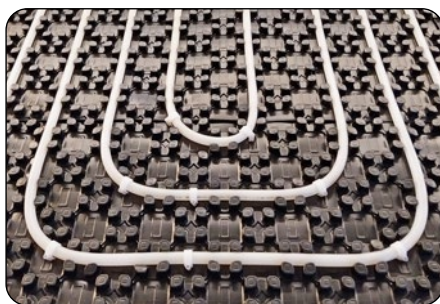

NOPPENPLAATSYSTEEM

Het noppenplaatsysteem van Uniwarm bestaat uit een PS-isolatie. Hierop is een harde PE-folie voorzien van noppen geperst. Door de overlappende noppenfolie kunnen de platen onderling verbonden worden. Dit systeem kan door een persoon gemonteerd worden, waarbij men geen speciaal gereedschap nodig heeft.

Het noppenplaatsysteem wordt toegepast daar waar een thermische en/of akoestische scheiding tussen de bouwlagen gewenst is.