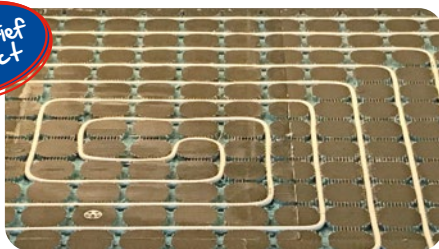

MEERDERE STANDAARD OPLOSSINGEN VOOR EEN COMFORTABELE LUXE BADKAMER

Lichtgewicht waterdicht vloerverwarming- en wandverwarmingssysteem. Speciaal voor de badkamer.