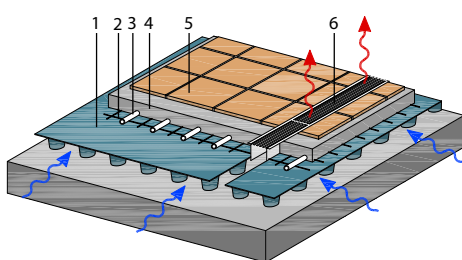

Ventilatievloer

Innovatief product

VENTILATIEVLOERVERWARMING

De ventilatievloer van Uniwarm is een vloer met mechanische luchttoevoer. Door het mechanisch inblazen van lucht onder de ventilatiebasisplaat, wordt de lucht verwarmd of gekoeld. De lucht wordt via vloerroosters uitgeblazen. Op deze manier bent u voorzien van een comfortabel en energetisch leef/ werkklimaat.

- optimaal gebruik van de warmte/koude van de vloer
- geen geluidsoverlast
- besparing van de totale bouwkosten

Uniwarm Solid

Innovatief product

De uniwarm solid is een degelijke afbouwplaat van 23 mm. Zeer geschikt voor vloerverwarmingsleiding met een diameter van 14 mm of 16 mm. U monteert de platen zelf en uw installateur gebruikt een vloerverwarmingsleiding naar keuze.

Nathouwsystemen

TACKERSYSTEEM

Het tackersysteem bestaat uit een EPS-isolatie voorzien van een geweven folie met warmtegeleidende eigenschappen. De platen zijn te verkrijgen in verschillende diktes vanaf 20 mm tot 40 mm.