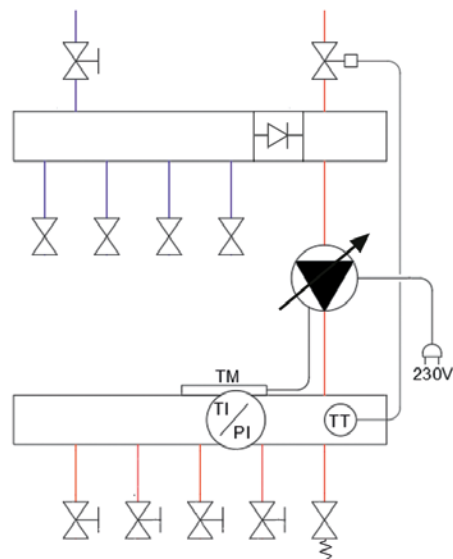

Artikelnr. 1923000003

De Riho Stadsverwarmingsverdeler wordt toegepast bij installaties die gevoed worden vanuit een warmte-distributienet. Deze verdeler voldoet aan de eisen gesteld door de reguliere stadsverwarmingsleveranciers. In de by-pass is een terugslagklep geplaatst zodat er geen kortsluiting kan plaatsvinden tussen de aanvoer en retour. Daarnaast wordt de primaire retourwatertemperatuur begrensd middels een RTL ventiel. Middels de thermostaatknop op de primaire aanvoer is eenvoudig de gewenste water-temperatuur (20–50 °C) in te stellen. De aanvoerventielen op de secundaire groepen zijn voorzien van een instelbare debietregeling.

Toepassingen:

- Vloerverwarming in woning- en utiliteitsbouw aangesloten op een warmte-distributienet
- Hoofd- en basisverwarming

Ook verkrijgbaar met Constant flow ventielen

Principeschema

AANSLUITDIAMETER PRIMAIR

2 t/m 7 groepen: DN 15 (1/2") bi
8 t/m 15 groepen: DN 20 (3/4") bi

OPTIONEEL

- | | |
|----------|---------------------------------------|
| 00 FLOW | Debietmeters |
| 192230 | Stelaandrijving 230V |
| 192024 | Stelaandrijving 24V |
| 00opt350 | Comfortiser |
| | Euro konuskoppelingen (zie pagina 22) |