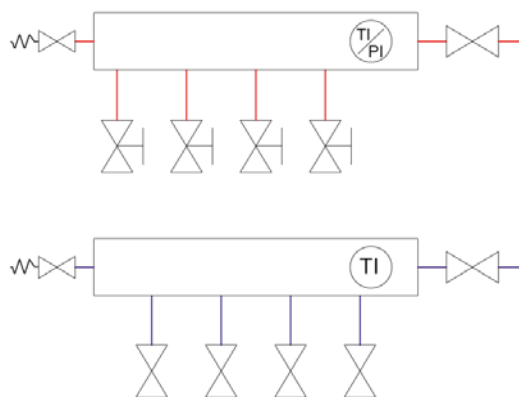

Artikelnr. 19RT-05-04

De RIHO VK-verdeler wordt toegepast bij installaties met een laag temperatuur verwarming-systeem en/of hoog temperatuur koelingsysteem (bijv. warmtepomp). De aanvoertemperatuur wordt bepaald door de (voor) mengregeling in de installatie. De verdeler is geschikt voor zowel verwarming als koeling. De aanvoerventielen op de secundaire groepen zijn voorzien van een instelbare debietregeling. De verdeler is standaard rechts voorbereid en eenvoudig om te zetten tot linker aansluiting.

Toepassingen

- Vloerverwarming in woning- en utiliteitsbouw
- Vloer-, wand- en plafondkoeling als passieve koeling
- Hoofd- en basisverwarming

Principeschema

AANSLUITDIAMETER PRIMAIR

2 t/m 15 groepen: DN 25 (1")