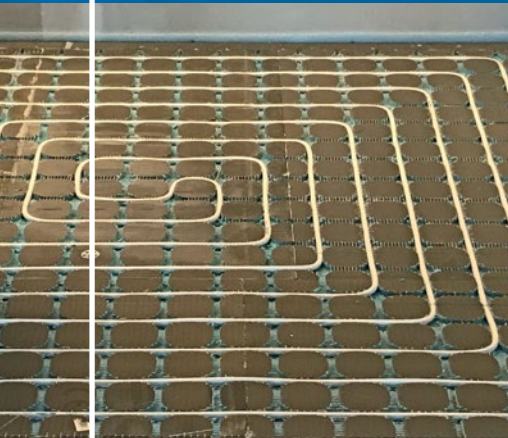

BADKAMER- SYSTEEM

UniWarm

Voor technische
informatie scan
de QR-code

BADKAMER- SYSTEEM

Uniwarm Badkamersysteem

Het badkamersysteem van Uniwarm bestaat uit een wedi basisplaat voorzien van sleuven waar de leiding in gemonteerd wordt. Deze lichtgewicht platen zijn 100 % waterafstotend en daarom zeer geschikt voor het gebruik in natte ruimtes.

Toepassing

Het systeem is toe te passen op een bestaande houten vloer, mits deze 100% vlak en voldoende stabiel is. Uiteraard ook geschikt om op een bestaande betonnen vloer te monteren.

Afwerking

Voor dit systeem kunt u uitsluitend tegels gebruiken met een afmeting groter dan 100 x 100 mm

Afmetingen vloerplaat

- 1300x600x20 mm
- 1300x600x30 mm
- 1300x600x50 mm

U kunt dit systeem compleet maken door de douchewand toe te voegen. Deze plaat voorziet u van tijdswinst bij de montage want de module is al voorzien van de leidingen

Afmetingen douchewand

- 2600x900x50 mm
- 2600x1200x50 mm

*Bel of mail ons voor
advies of een offerte*

Voordelen:

- waterdicht
- licht gewicht
- lage temperatuur
- snelle reactie bij warmtevraag
- aan te sluiten op elke gewenste warmtebron
- leiding diameter 12 mm
- legplan mogelijk