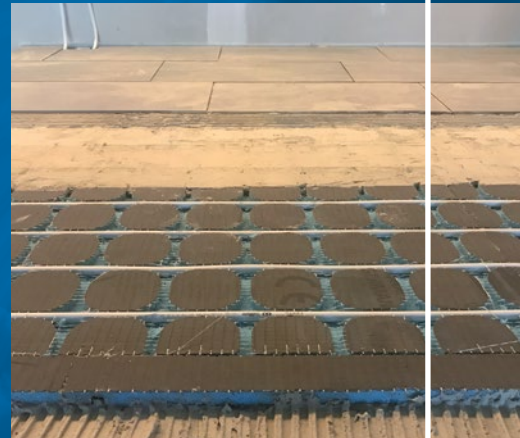

BADKAMER- SYSTEEM

UniWarm

Voor technische
informatie scan
de QR-code

BADKAMER- SYSTEEM

Uniwarm Badkamersysteem

Het badkamersysteem van Uniwarm bestaat uit een wedi basisplaat voorzien van sleuven waar de leiding in gemonteerd wordt. Deze lichtgewicht platen zijn 100 % waterafstotend en daarom zeer geschikt voor het gebruik in natte ruimtes.

Toepassing

Het systeem is toe te passen op een bestaande houten vloer, mits deze 100% vlak en voldoende stabiel is. Uiteraard ook geschikt om op een bestaande betonnen vloer te monteren.

Afwerking

Voor dit systeem kunt u uitsluitend tegels gebruiken met een afmeting groter dan 100 x 100 mm

Afmetingen vloerplaat

- 1300x600x20 mm
- 1300x600x30 mm
- 1300x600x50 mm

U kunt dit systeem compleet maken door de douchewand toe te voegen. Deze plaat voorziet u van tijdswinst bij de montage want de module is al voorzien van de leidingen

Afmetingen douchewand

- 2600x900x50 mm
- 2600x1200x50 mm

*Bel of mail ons voor
advies of een offerte*

Voordelen:

- waterdicht
- licht gewicht
- lage temperatuur
- snelle reactie bij warmtevraag
- aan te sluiten op elke gewenste warmtebron
- leiding diameter 12 mm
- legplan mogelijk