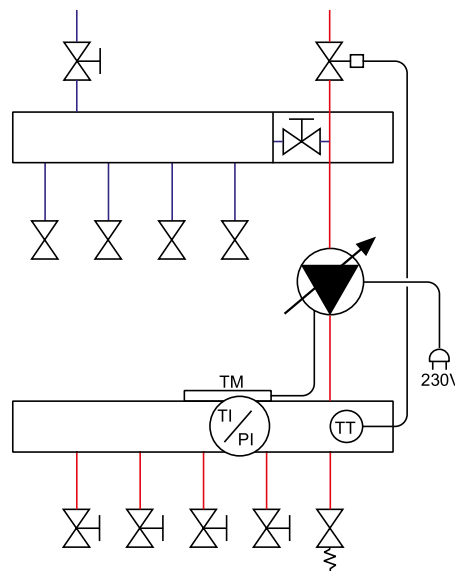

Artikelnr. 1929255004

De RIHO Boxer LTV-verdeler kan worden toegepast bij installaties met een hoog temperatuur verwarmingssysteem (bijv. HR CV-ketel), of bij installaties met een laag temperatuur verwarmingssysteem en/of hoog temperatuur koelingsysteem (bijv. warmtepomp).

De aanvoertemperatuur van de vloerverwarming is door de eigen mengregeling van de verdeler te bepalen. Middels de thermostaatknop op de primaire aanvoer is eenvoudig de gewenste watertemperatuur (20–50 °C) in te stellen.

Doordat de verdeler is voorzien van een inregelventiel is het mogelijk om de primair waterflow in te regelen.

vloerverwarming in woning- en utiliteitsbouw
wandverwarming
hoofd- en basisverwarming

Circulatiepomp

De vloerverwarmingsverdeler is uitgerust met een energiezuinige WILO PARA pomp en heeft 3 standen.

Principeschema

AANSLUITDIAMETER PRIMAIR

2 t/m 7 groeps: DN 15 (1/2") bi

AANSLUITDIAMETER SECUNDAIR

3/4" buitendraad, Euroconus (aansluiting voor leidingkoppelingen)