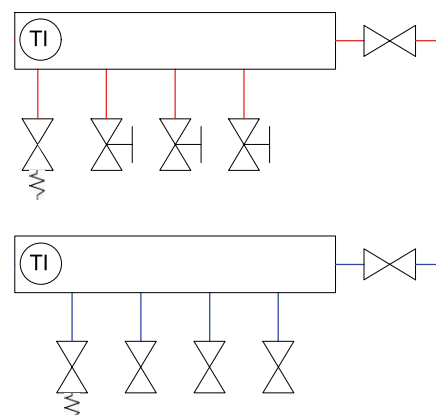

Artikelnr. 1943000004

De RIHO kunststof VK-verdeler wordt toegepast bij installaties met een laag temperatuur verwarmingssysteem en/of hoog temperatuur koelingsysteem (bijv. warmtepomp).

De aanvoertemperatuur wordt bepaald door de (voor) mengregeling in de installatie.

De verdeler is geschikt voor zowel verwarming als koeling.

De aanvoerventielen op de secundaire groepen zijn voorzien van een instelbare debietregeling.

Toepassingen:

- Vloerverwarming in woning- en utiliteitsbouw
- Vloer-, wand- en plafondkoeling als passieve koeling
- Hoofd- en basisverwarming

**Principeschema**

**AANSLUITDIAMETER PRIMAIR**

2 t/m 15 groeps: DN 25 (1")

**AANSLUITDIAMETER SECUNDAIR**

3/4" buitendraad, Euroconus (aansluiting voor leidingkoppelingen)

*Garantie bepaling:* Garantie verdeler en componenten:  
2 jaar (bij toepassing diffusiedichte leiding volgens DIN 4726)